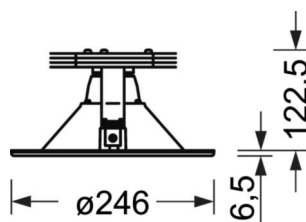

DEEP-LINK

<https://www.regiolux.de/ru/article/36510056620>

Ссылка	LED 4200lm 840
ηLB	100 %
Φ ↓/↑	100 % / 0 %
UGR поп./вдоль дисплей	14.2 / 14.2
	65° < 1000cd/m²

Механика

цвет корпуса	белый стандартный для электротехники RAL 9016
размеры (LxWxH/DxH)	246mm x 128.5mm
Глубина	122mm
Потолочная система	потолки с вырезами [AD], подвесные панельные потолки [PD], модуль 100/200
вырез в потолке (ДxШ/диам.)	229mm
глубина встройки	165mm [AD]
вес (нетто)	1.72kg
Вид монтажа	настенная установка отдельных светильников

размеры

H	128.5 mm	Высота
D	246 mm	Диаметр
T	122 mm	Глубина
DA	229 mm	Сечение, диаметр
DS min	10 mm	Минимальная толщина потолка
DS max	25 mm	Максимальная толщина потолка
E(AD)	165 mm	Минимальное расстояние от потолка (потолки с вырезом)
KL	144 mm	Длина головки светильника или коробки балласта
KB	75 mm	Ширина головки светильника или коробки балласта
KN	25 mm	Высота головки светильника или коробки балласта