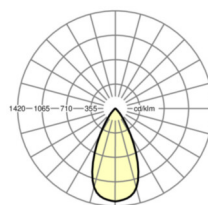

параметры

номер заказа	36510056620
код EAN	4020863477654
номер таможенного тарифа	94051190
Знак прохождения контроля	IP 40/20, класс защиты II, для рабочих мест за дисплеем 65° < 1000, F, HACCP DIN10500/Food/IFS-пригодность для применения/BRC, Indoor, CE
Степень ударопрочности IK	IK02
Температура окружения	ta 25°C
Особые свойства	Готовность к IoT «Ready for IoT»
Гарантийный срок	5 лет

электротехника

Балласт	Электронный драйвер DALI2 (1 штука)
Мощность системы	43W
сетевое напряжение	230V/50Hz
автоматический предохранитель (пусковой ток)	12 штук/B10, 20 штук/B16
класс энергосбережения/Источник света	D

Оптика

Оснастка	LED, цветопередача/оттенок света CRI ≥ 80 / 4000K
Допуск для координаты цветности (MacAdam)	3SDCM
Номинальный световой поток	4155lm
Срок службы LED	50000h L80/B10 (Tq 25°C/Покрывать теплоизоляцией нельзя!)
светоотдача светильников	98lm/W
Угол излучения	60°
UGR поп./вдоль	14.2 / 14.2

DEEP-LINK

<https://www.regiolux.de/ru/article/36510056620>